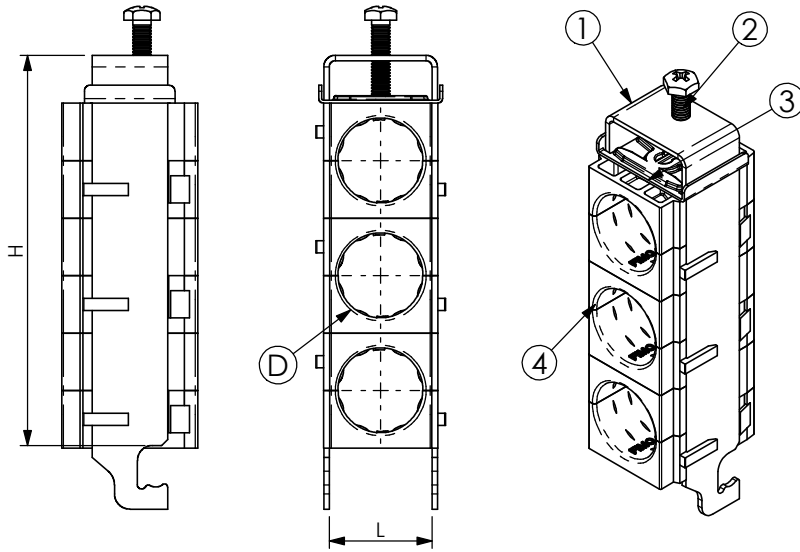

PRODUCT DATA SHEET

A) SPECIFICATIONS

- 1 Stainless steel bow
Hooking onsection 40x22,
flat and round 3-12mm
- 2 Self-locking pressure screw M6
- 3 Stainless steel sliding pressure plate.
- 4 SAS black P.A. fiberglass saddles

D) MOUNTING INSTRUCTIONS

IST026

| CODE | ARTICLE | ø D | L | H | BOX | WEIGHT |
|--------------|--------------------------|---------|----|-----|-----|--------|
| 61 1558 0306 | sRF E/ 3x6 | 5 - 6 | 12 | 49 | 50 | 75 |
| 61 1558 0307 | sRF E/ 3x7 | 6 - 7 | 12 | 49 | 50 | 75 |
| 61 1558 0308 | sRF E/ 3x8 | 7 - 8 | 12 | 49 | 50 | 75 |
| 61 1558 0309 | sRF E/ 3x9 | 8 - 9 | 12 | 49 | 50 | 75 |
| 61 1558 0391 | sRF E/ 3x9 M | 9 - 10 | 12 | 49 | 50 | 75 |
| 61 1558 0310 | sRF E/ 3x10 | 10 - 11 | 12 | 49 | 50 | 75 |
| 61 1558 0311 | sRF E/ 3x11 | 10 - 11 | 22 | 91 | 50 | 137 |
| 61 1558 0312 | sRF E/ 3x12 | 11 - 12 | 22 | 91 | 50 | 137 |
| 61 1558 0313 | sRF E/ 3x13 | 12 - 13 | 22 | 91 | 50 | 130 |
| 61 1558 0314 | sRF E/ 3x1 1/2" S (14) | 13 - 14 | 22 | 91 | 50 | 140 |
| 61 1558 0338 | sRF E/ 3x3 3/8" (16) | 15 - 16 | 22 | 91 | 50 | 131 |
| 61 1558 0312 | sRF E/ 3x1 1/2" (17) | 16 - 17 | 22 | 91 | 50 | 130 |
| 61 1558 0358 | sRF E/ 3x5 8/8" (23) | 21 - 23 | 34 | 128 | 50 | 276 |
| 61 1558 0327 | sRF E/ 3x7 8/8" S (27) | 26 - 27 | 34 | 128 | 50 | 231 |
| 61 1558 0378 | sRF E/ 3x7 8/8" (28) | 27 - 28 | 34 | 128 | 50 | 231 |
| 61 1558 3178 | sRF E/ 3x7 8/8" M (30) | 29 - 30 | 34 | 128 | 50 | 219 |
| 61 1558 3118 | sRF E/ 3x1.1 8/8" (38) | 36 - 38 | 46 | 165 | 50 | 363 |
| 61 1558 3114 | sRF E/ 3x1.1 1/4" (40) | 39 - 40 | 46 | 165 | 50 | 345 |
| 61 1558 3148 | sRF E/ 3x1.5 8/8" S (49) | 48 - 49 | 58 | 202 | 25 | 490 |
| 61 1558 3158 | sRF E/ 3x1.5 8/8" (52) | 50 - 52 | 58 | 202 | 25 | 487 |